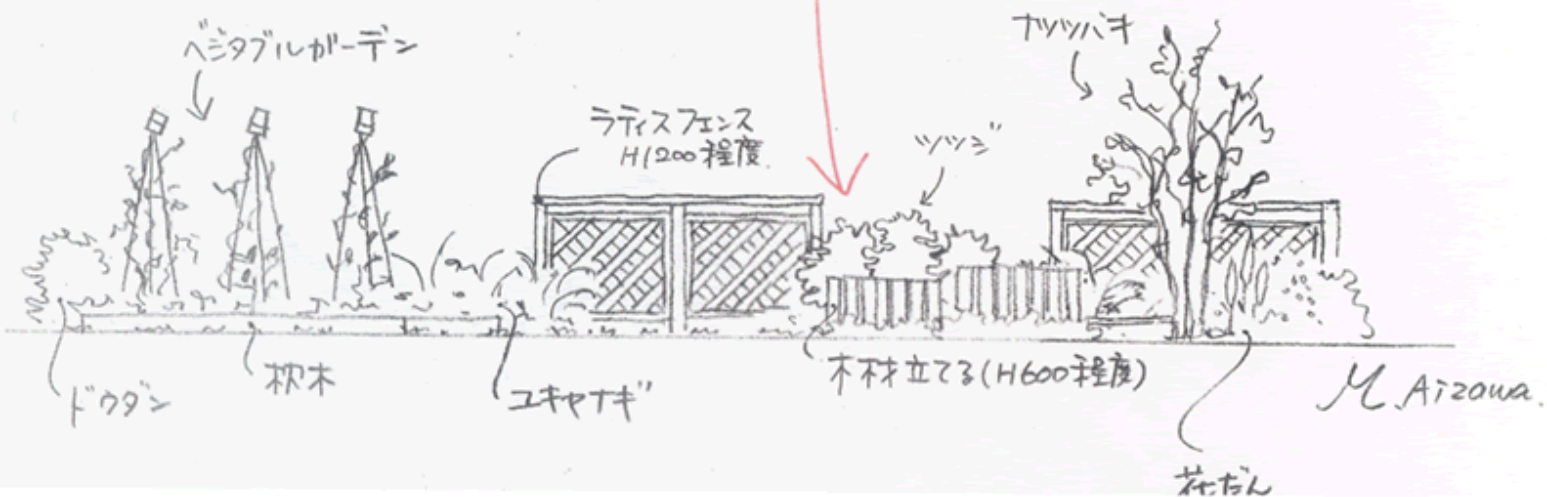

1/60
M. Aizawa

M. Aizawa

Y60
M. Aizawa

29>2007X-1L
H11200

29>2007X-1L
H11200

House.

・ドットチャイナ
・ベージュチャイナ

ホセ
グロビー

木製物置

カーポート
床 コーナー
テラス

格子
フェンス

草

花

格子フェンス
H1400 花壇