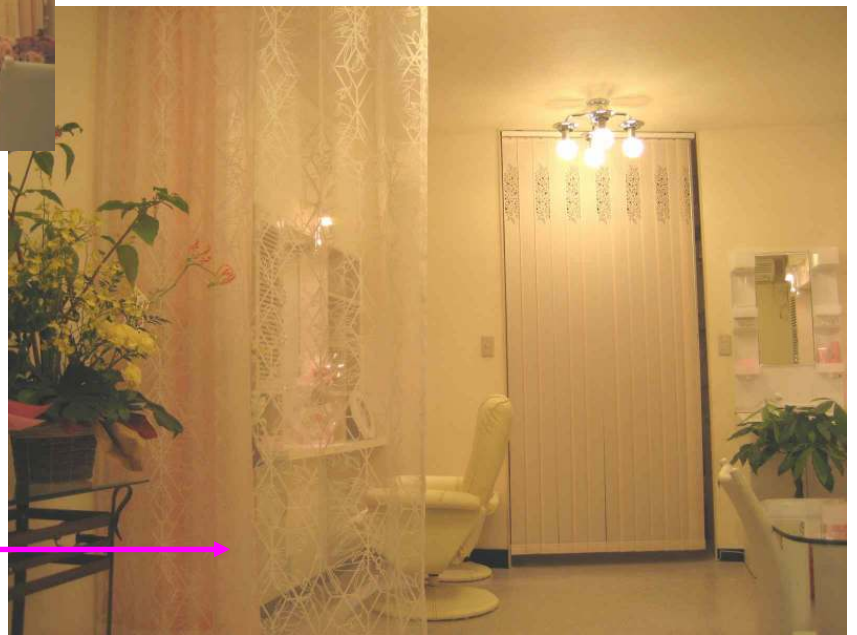

one point lesson No. 8

エステサロンのインテリア

○オーナーさんからのご相談内容

- ・ 休憩室との間仕切りで便利で素敵なものは無いかしら？
- ・ 入口側からの視線が気になる施術や洗面のスペース。閉鎖的にならなくて目隠しできる方法はあるの？

プリンセスマーメイドさん

旭川市 3 条 7 丁目

カーテン施工前

アイボリー系で統一された柔らかい色調の空間

休憩室との間仕切りにレーザーカットの装飾がついた縦型ブラインドを取り付け。

入口からの目隠しのために厚地とレースのカーテンを重ねました。
左右自由に移動できます。

一番にプリンセスマーメイドさんのブランドイメージを大切にしながらご提案をしました。色と柄と質感とバランス。これが彩暮が考えるインテリアデザインの基本です。

カーテン専門店

SAI KURU

株式会社 彩 暮

旭川市 5 条通 6 丁目 4-59 第一 5 条ビル 1 階 (4-5 仲)