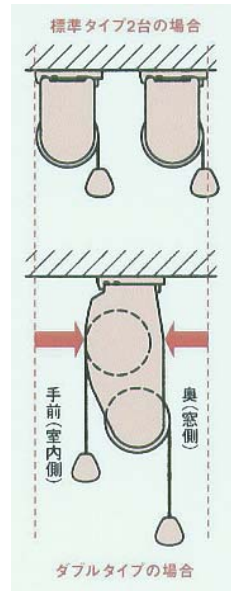

one point lesson No.1

ロールスクリーン:ダブルタイプ

1台のメカに2枚の生地。採光や調光が1台で可能。
省スペースで価格もリーズナブル

厚地*種類も豊富

レース生地

縦型ブラインドとのコーディネート商品もあります

上記商品参考上代

61,840円 (サイズ 1650*1200)

厚地のカーテン+レースカーテンのように2つの役目を果たす生地をそれぞれセット。光を採り入れたり遮ったりと自由に調光できます。省スペースで価格もリーズナブル。すっきりコンパクト。そして2台購入するよりもリーズナブルです。

[採光と調光のイメージ]

両方とも全開

厚手生地のみ半開

厚手生地を全開

両方とも全開

ダブルタイプの場合

カーテン専門店